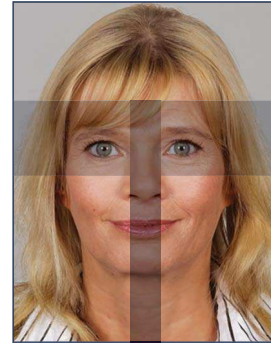

3

[تعرف على شروط واجراءات ومميزات تملك عقار في ألمانيا للمهاجرين](#)

4

[شرح تطبيق Zenjob للحصول على وظيفة بدوام جزئي بسهولة](#)

5

[للمزيد من المقالات التي تهتم المهاجرين في ألمانيا اضغط هنا](#)

PASSPORT PHOTO TEMPLATES FOR PERSONS AGED 10 AND OVER

Step 1: example

Step 1: CHECK EYE AREA

- Line up template with upper left edge of photo
- Does the photo measure 35 x 45mm?
- Do the eyes lie within the horizontal grey band?
- Are the eyes roughly level?
- Are the eyes open and clearly visible?
- Does the middle of the nose lie within the vertical dark-grey band?